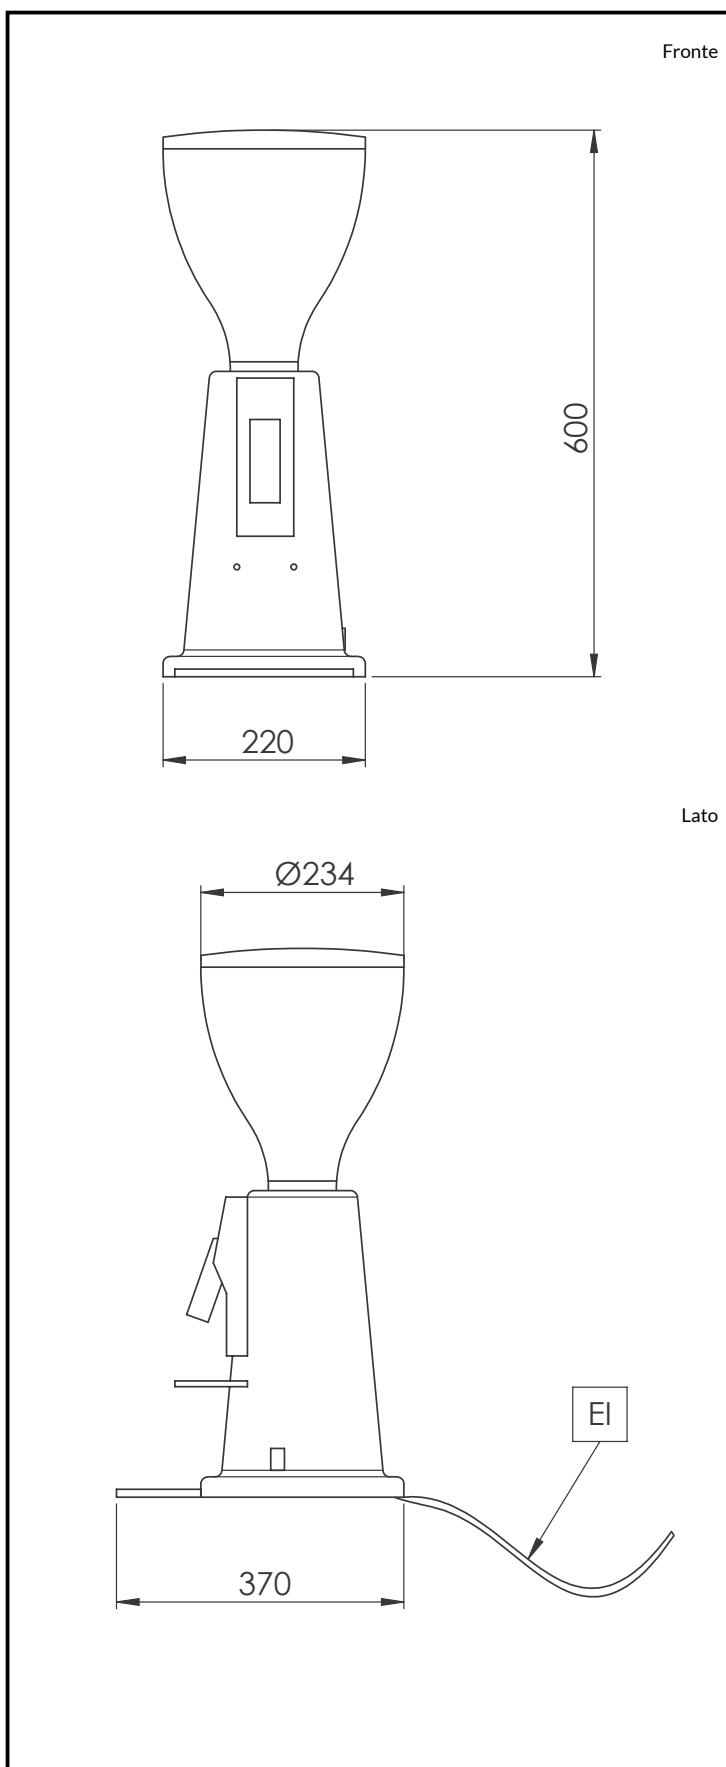

Macinacaffe istantaneo, macine piane 75mm

Elettrico

Tensione di alimentazione: 230 V/1N ph/50/60 Hz

Potenza installata max: 0.34 kW

Tipo di spina: CE-SCHUKO

Informazioni chiave

Dimensioni esterne, larghezza: 230 mm

Dimensioni esterne, profondità: 370 mm

Dimensioni esterne, altezza: 600 mm

Peso netto: 11 kg

Peso imballo: 13 kg

Altezza imballo: 700 mm

Larghezza imballo: 440 mm

Profondità imballo: 300 mm

Volume imballo: 0.09 m³